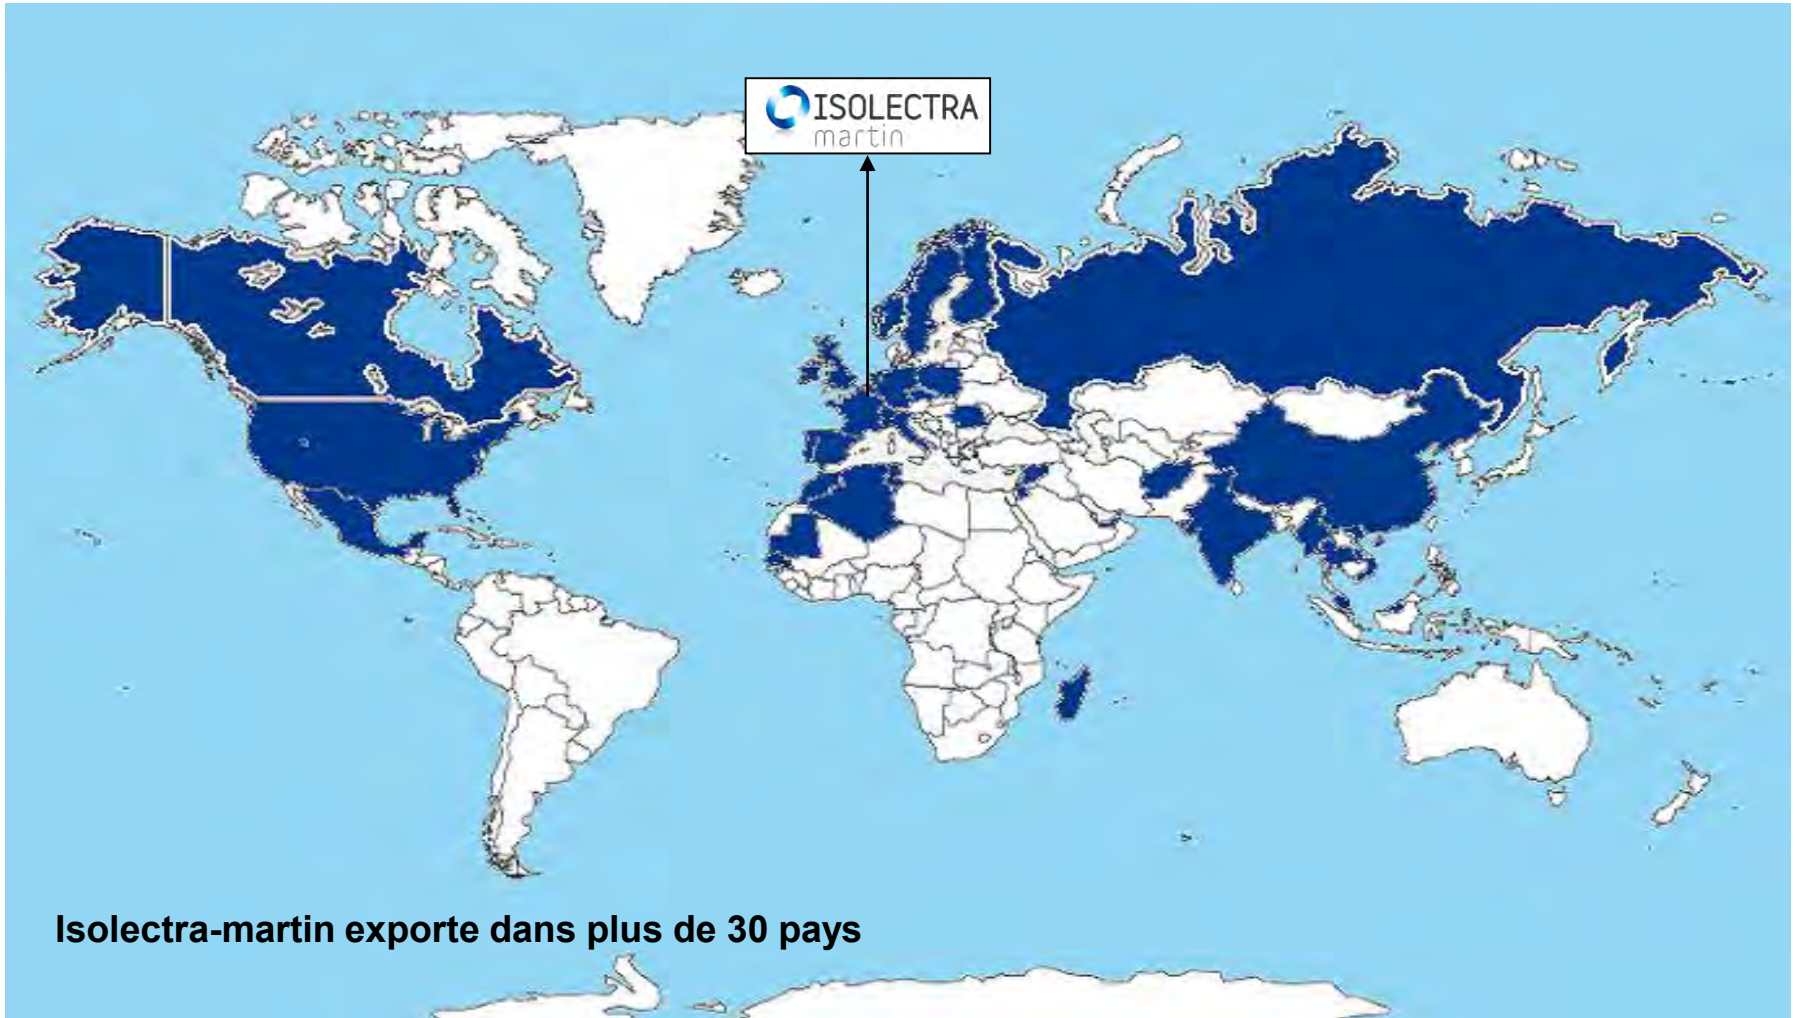

→ AU COEUR DE L'ENERGIE
DEPUIS 1956

Fabrication et Distribution de Composants pour Transformateur

NOS PRODUITS

DOMAINE D'APPLICATION

ZONE DE CHALANDISE

QUELQUES CHIFFRES

35 personnes

+ de 50 : années d'expérience