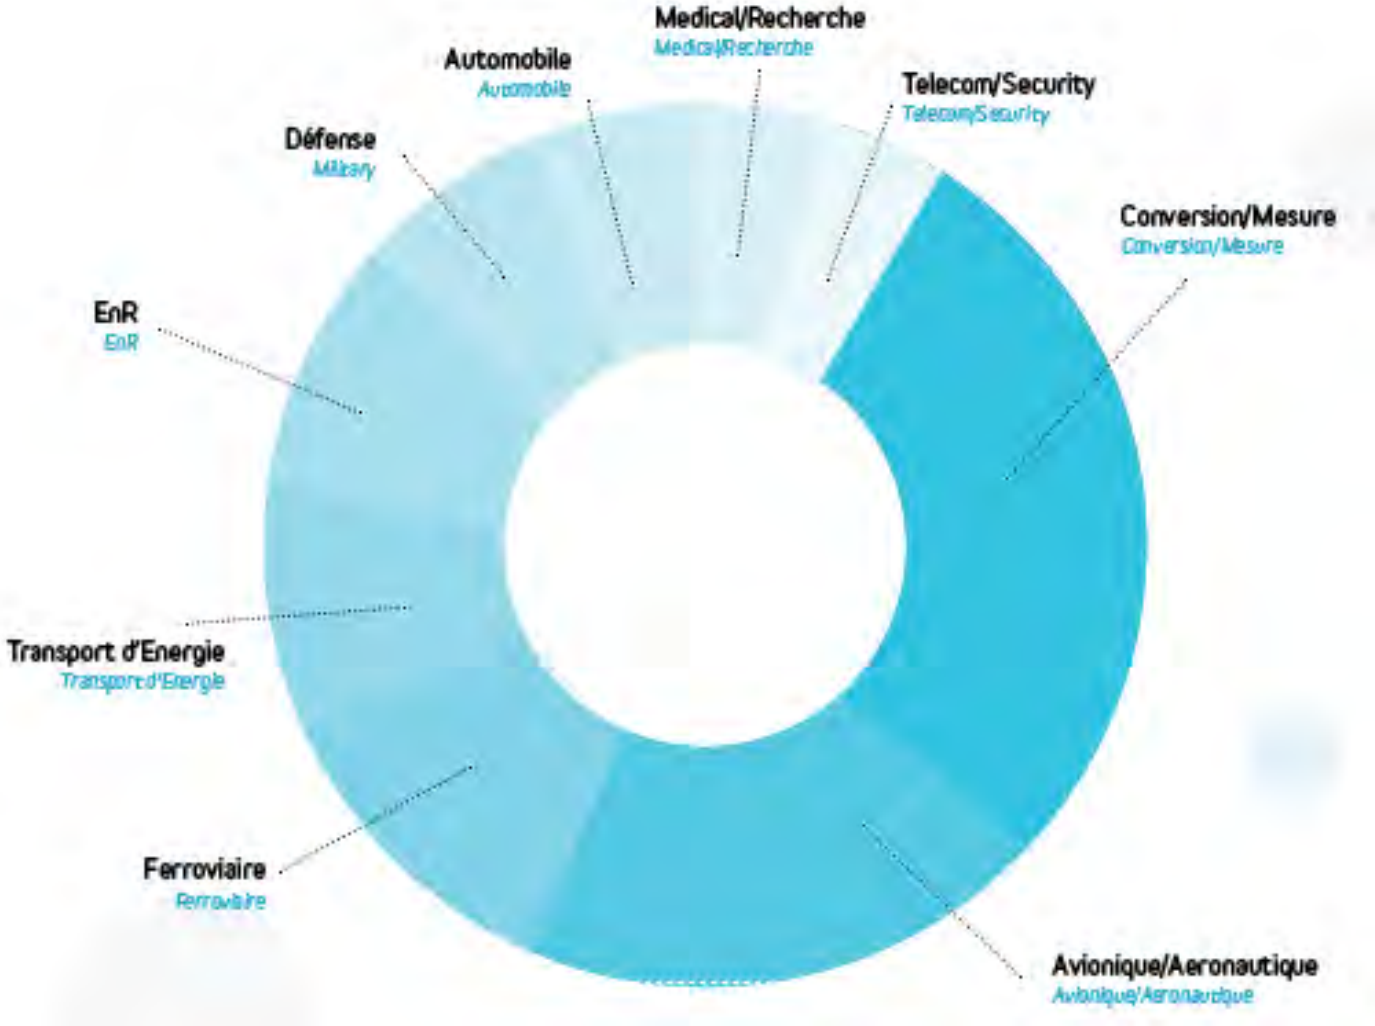

→ AU COEUR DE L'ENERGIE
DEPUIS 1956

Fabrication et Distribution de Composants pour Transformateur

NOS PRODUITS

DOMAINE D'APPLICATION

ZONE DE CHALANDISE

QUELQUES CHIFFRES

35 personnes

+ de 50 : années d'expérience